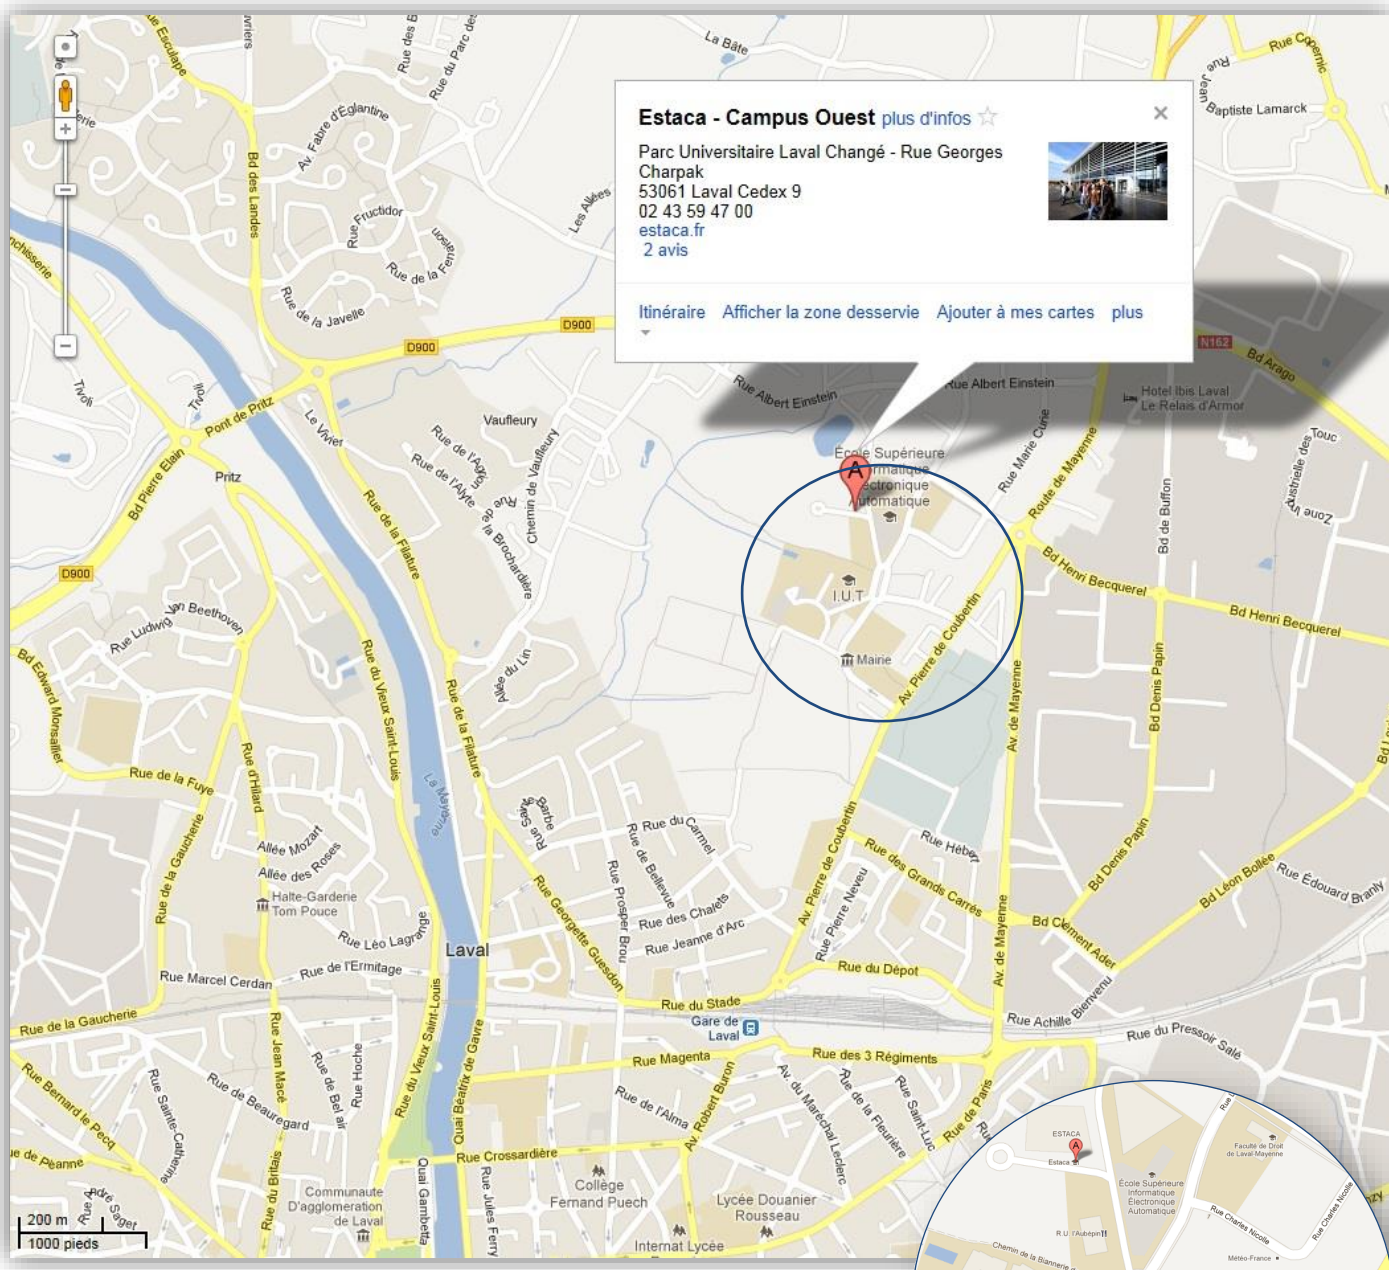

## PLAN D'ACCES - ESTACA Campus Ouest

### Estaca - Campus Ouest plus d'infos ☆

Parc Universitaire Laval Changé - Rue Georges Charpak  
53061 Laval Cedex 9  
02 43 59 47 00  
estaca.fr  
2 avis

Itinéraire Afficher la zone desservie Ajouter à mes cartes plus

- **Voiture** : Autoroute A81 – Sortie n°3 - Laval Est
- **Bus** : Ligne B et Lano
- **SNCF** : Gare de Laval à 15 minutes à pied du campus